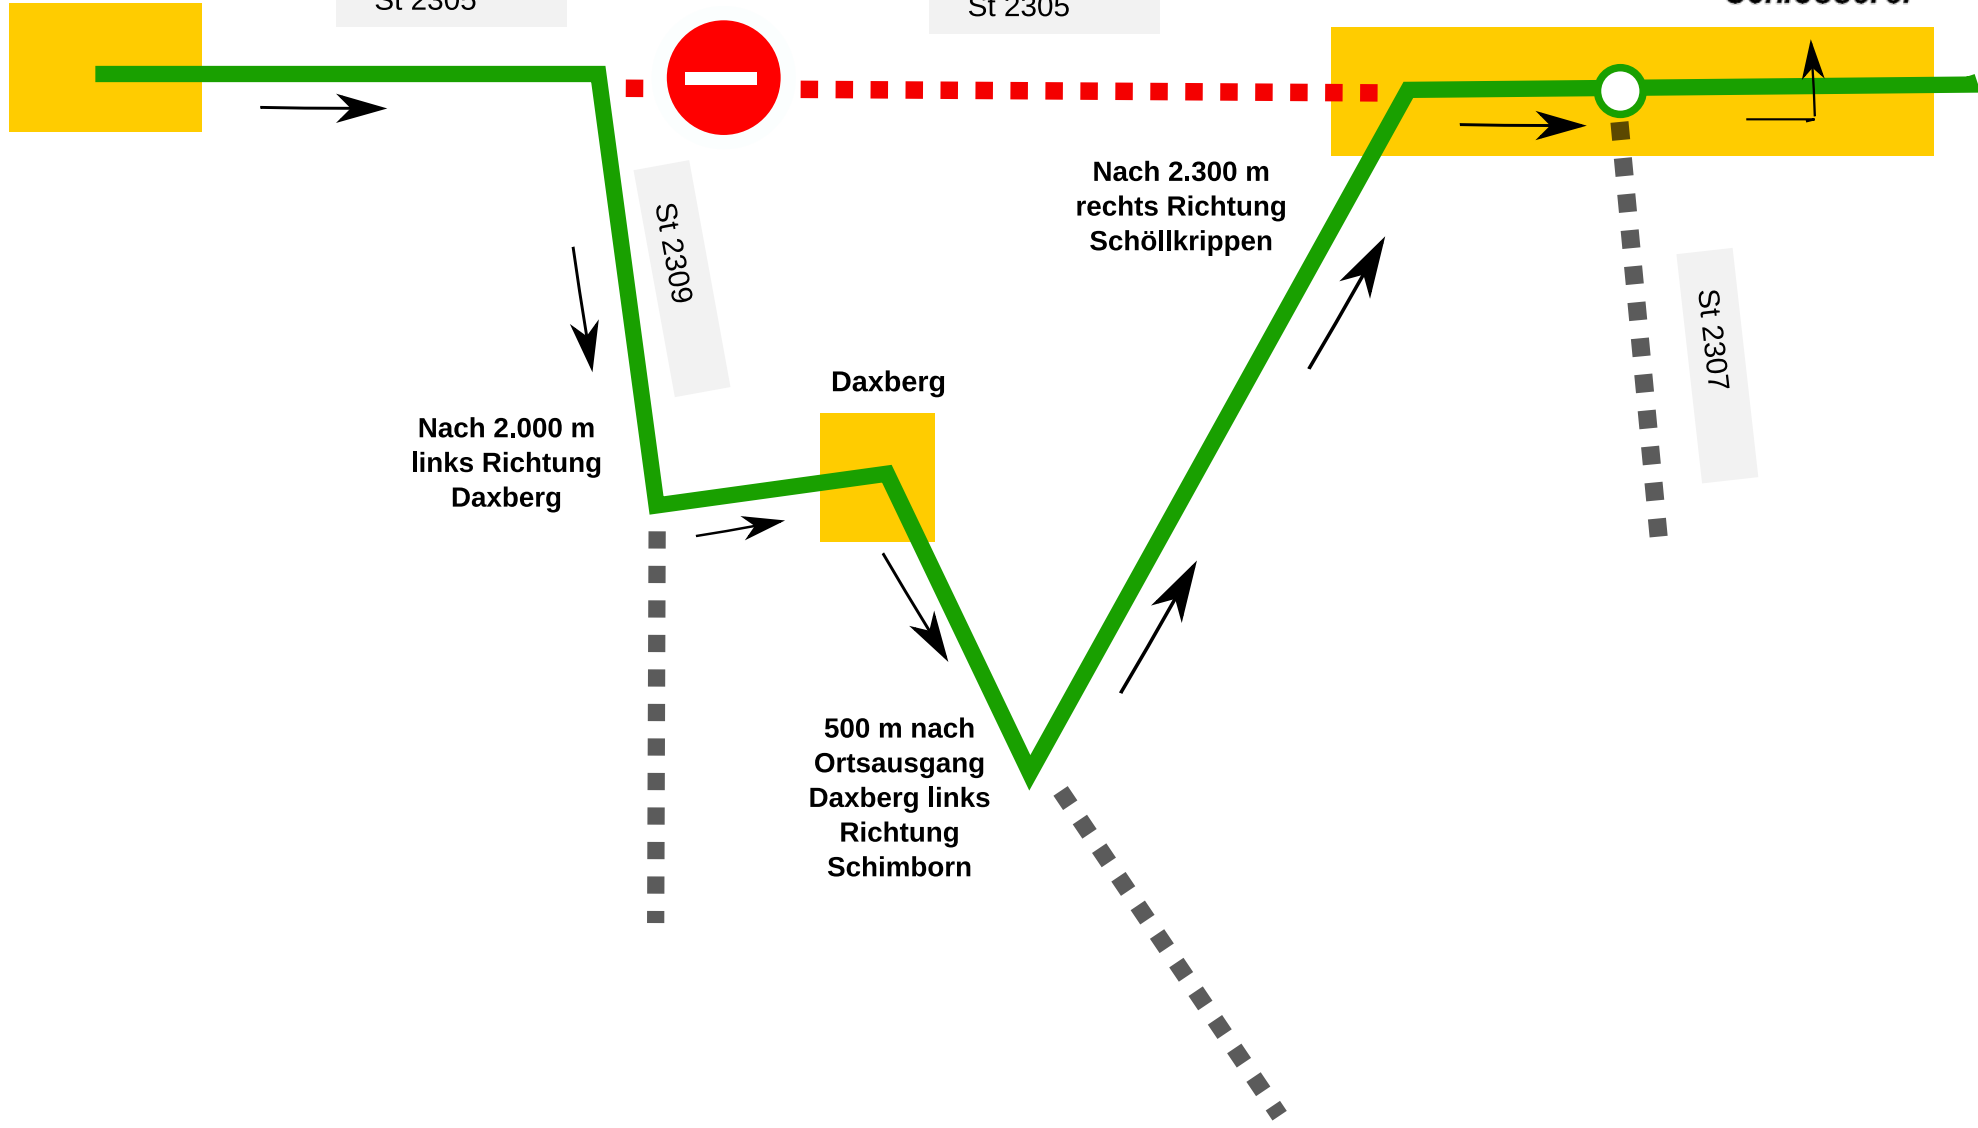

Markt Mömbris

St 2305

St 2305

Schimborn

JAKOB
Schlosserei GmbH

Nach 2.000 m
links Richtung
Daxberg

St 2309

Daxberg

500 m nach
Ortsausgang
Daxberg links
Richtung
Schimborn

Nach 2.300 m
rechts Richtung
Schöllkrippen

St 2307